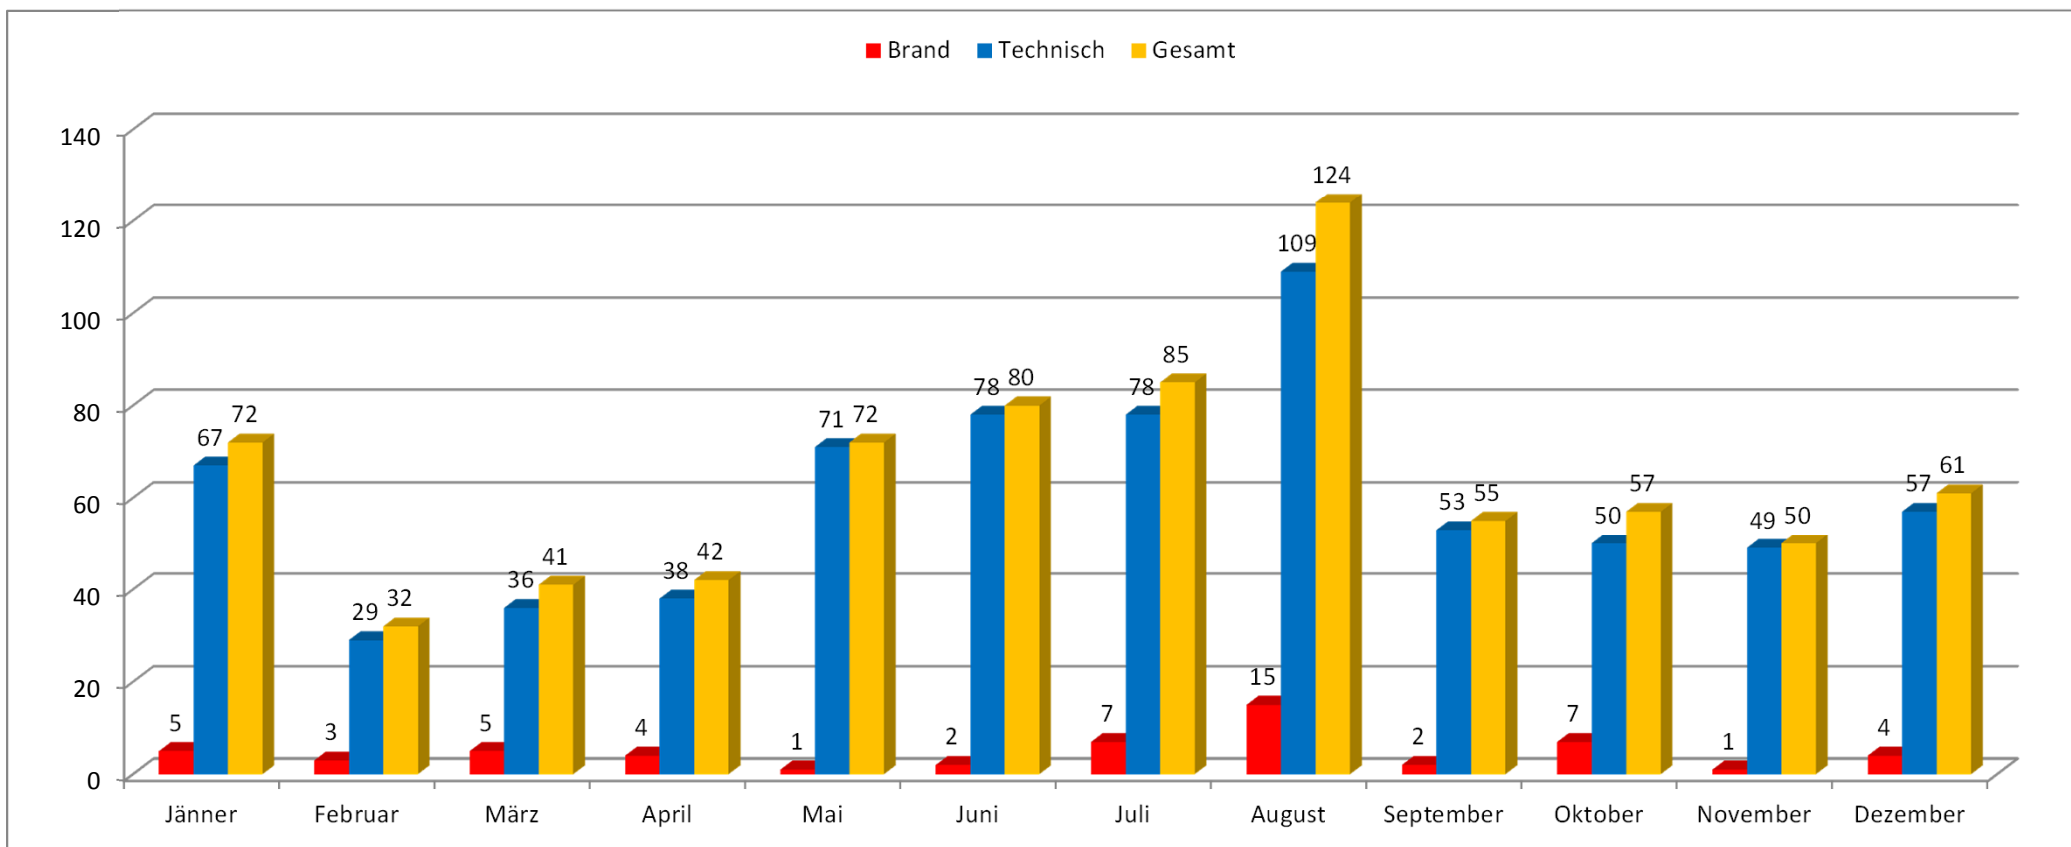

Einsatzstatistik 2013 nach Monate

Hinweis: Fehleinsätze und Brandsicherheitswachen nicht enthalten!!